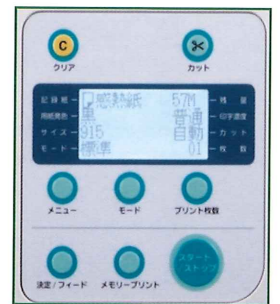

※直接感熱紙印刷の場合

《反転印刷の例》

印刷例(標準印刷)

印刷例(反転印刷)

パソコンを使っても らくらく印刷

パソコンデータもきれいに印刷

パソコンからの出力でも
プリントが可能です。

USB 接続
または
ネットワーク接続

外形寸法

新製品 S T - 1 の従来機との比較

■ 従来機 3倍以上の高速印字 ※915サイズ

A1サイズ約99秒→約59秒

915サイズ約288秒→約89秒 (スキャン/カット時間除く)

■ 簡単操作を追求

操作パネルにバックライト付き大型液晶を採用、漢字表記でより見やすく簡単に

■ スキャナー性能向上でカラー原稿もより鮮明に。